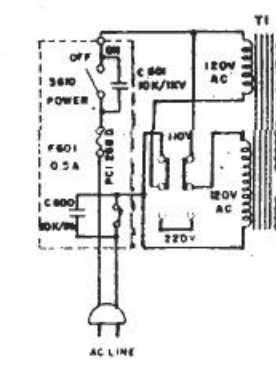

NOTA

L B - OSC BRANCO	TOKO	MTSUM
LH - FI - A AMAREL C	LCB 4340N	R 1443
L12 - FI - B AZUL	LMCB 4341N	R 1444
L13 - FI - C VERDE	LMCB 4336B	R 1442
L6 QUADRANTUM BRANCO	87K AC	R - 2232
L7 QUADRANTUM AZUL	87K A E9	R - 2233

- TOKO  
NCFMZ-430B
- 10.7 MHz  
MURATA
- 10.7 MHz  
TOMO
- 2SA968  
2SC2876  
2SC930
- 2N2915
- 18V 100-0/L
- BC-328  
BC-547  
BC-548  
BC-549  
BC-559
- BF-254
- UA-78M12

25 ps Presomador Delay  
 60 ps Europe  
 73 ps Brasil  
 OUTPUT LINE

CANAL ESQUERDO C/NUMERAÇÃO 400

PCI 268A