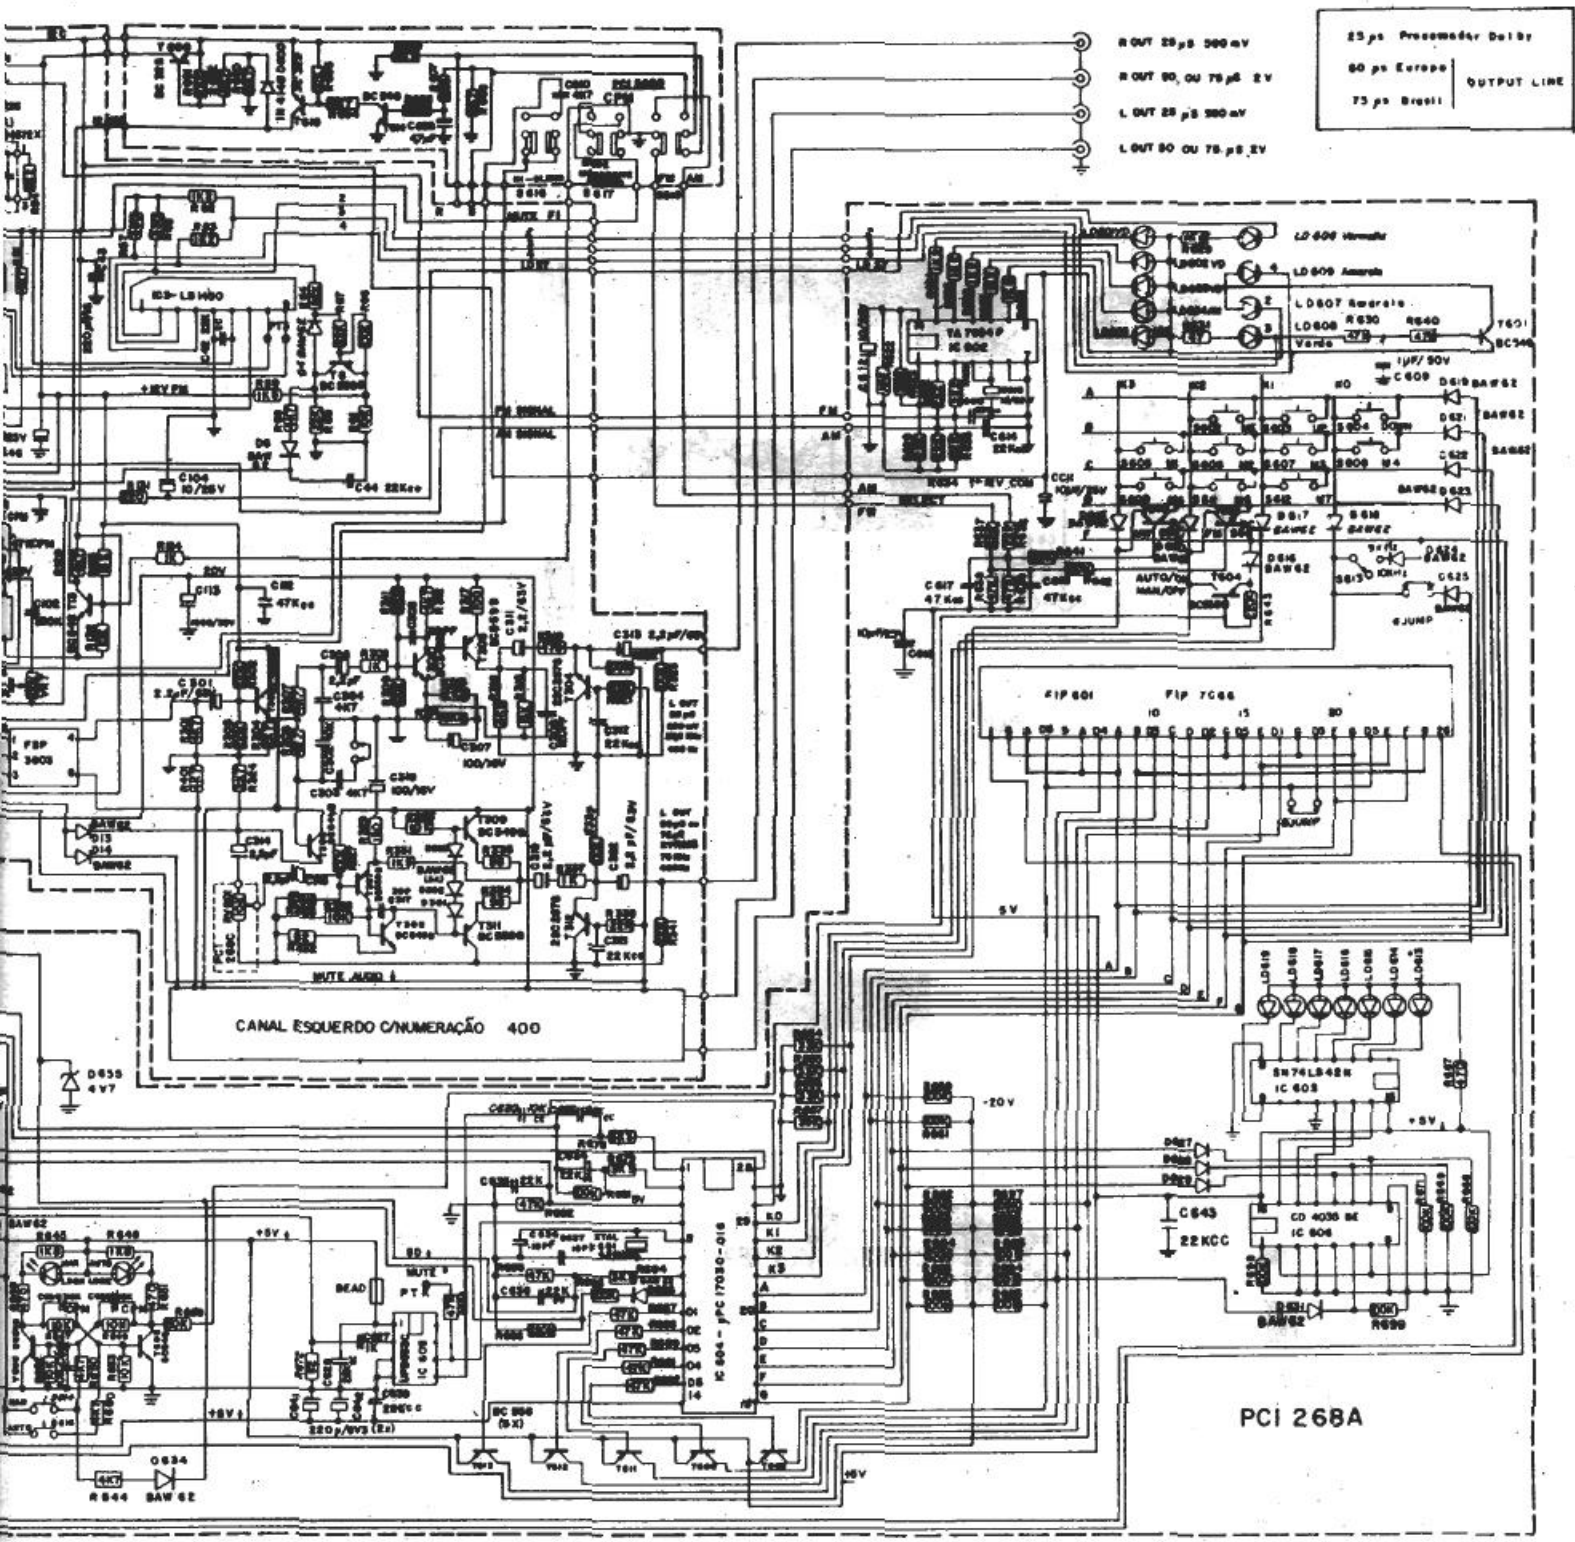

NOTA

L B - OSC BRANCO	TOKO	MTSUM
LH - FI - A AMAREL C	LCB 4340N	R 1443
L12 - FI - B AZUL	LMCB 4341N	R 1444
L13 - FI - C VERDE	LMCB 4336B	R 1442
L6 QUADRANTUM BRANCO	87K AC	R - 2232
L7 QUADRANTUM AZUL	87K A E9	R - 2233

- TOKO  
NCFMZ-430B
- 10.7 MHz  
MURATA
- 10.7 MHz  
TOMO
- 2SA968  
2SC2876  
2SC930
- 2N2915
- 18V 100-0/L
- BC-328  
BC-547  
BC-548  
BC-549  
BC-559
- BF-254
- UA-78M12

25 ps Presomador Delay  
 60 ps Europe  
 73 ps Brasil  
 OUTPUT LINE

CANAL ESQUERDO C/NUMERAÇÃO 400

PCI 268A